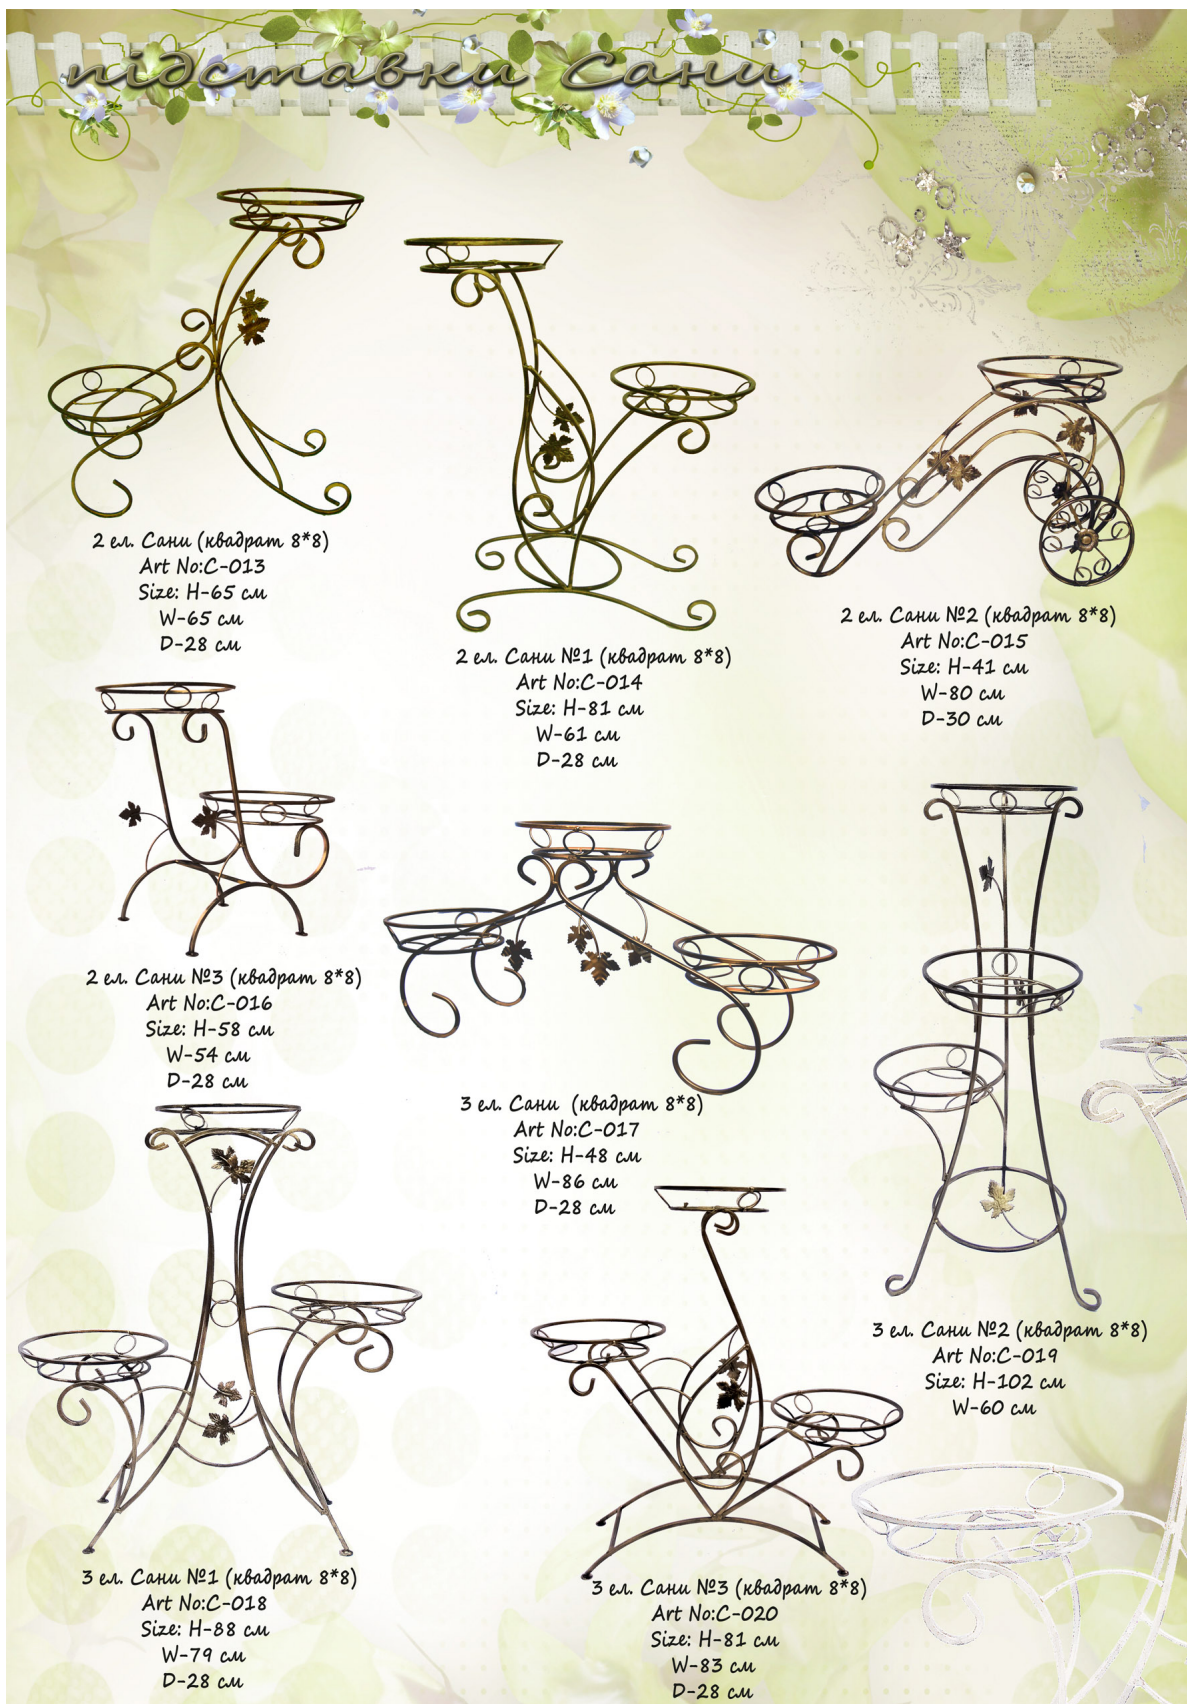

????????? 6

підставки Сани

2 ел. Сани (квадрат 8\*8)  
Art No:C-013  
Size: H-65 см  
W-65 см  
D-28 см

2 ел. Сани №1 (квадрат 8\*8)  
Art No:C-014  
Size: H-81 см  
W-61 см  
D-28 см

2 ел. Сани №2 (квадрат 8\*8)  
Art No:C-015  
Size: H-41 см  
W-80 см  
D-30 см

2 ел. Сани №3 (квадрат 8\*8)  
Art No:C-016  
Size: H-58 см  
W-54 см  
D-28 см

3 ел. Сани (квадрат 8\*8)  
Art No:C-017  
Size: H-48 см  
W-86 см  
D-28 см

3 ел. Сани №2 (квадрат 8\*8)  
Art No:C-019  
Size: H-102 см  
W-60 см

3 ел. Сани №1 (квадрат 8\*8)  
Art No:C-018  
Size: H-88 см  
W-79 см  
D-28 см

3 ел. Сани №3 (квадрат 8\*8)  
Art No:C-020  
Size: H-81 см  
W-83 см  
D-28 см

Rating: Not Rated Yet

**Price:**

Variant price modifier: